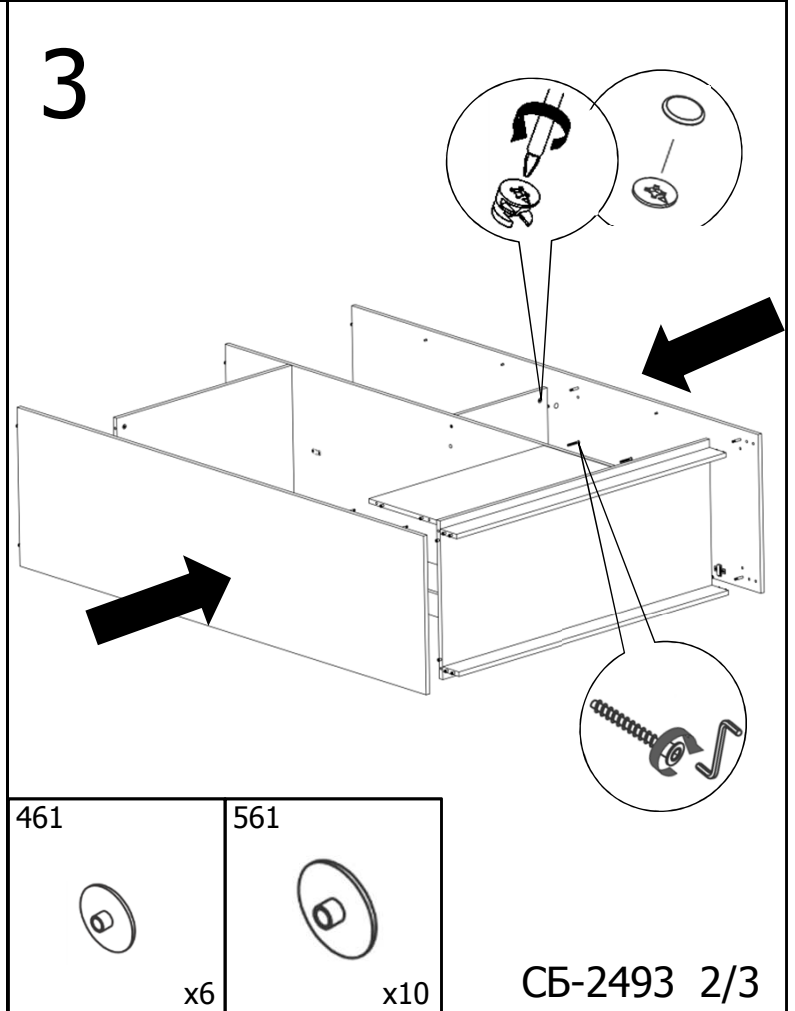

Шкаф 3-х дверный МЕДЕЯ СБ-2493

410 Ø8x30 x38	561 x10	406 Ø7x50 x16	470 x8			
202 4x13 x12	205 4x16 x4	602 4x13 x26	405 x12	461 x13	301 1.6x25 x86	404 Ø35 x9
412 787 x1	411 x2	 x6	 L=308 x1	 L=1228 x1	 x1	

Поз.	L	B	S	Кол.
01	1254	576	22	1
02	1978	554	16	1
03	1978	554	16	1
04	1882	538	16	1
05	1220	554	16	1
06	793	538	16	1
07	411	538	16	1
08	1220	80	16	2
09	1558	80	16	1
10	793	330	16	1
11	411	538	16	3
12	1892	396	16	2
13	1892	396	19	1
14	1882	80	16	2
15	1580	406	3	2
16	1916	433	3	1