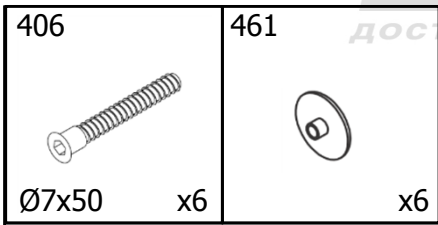

Шкаф 3-х дверный МЕДЕЯ СБ-2493

410 Ø8x30 x38	561 x10	406 Ø7x50 x16	470 x8			
202 4x13 x12	205 4x16 x4	602 4x13 x26	405 x12	461 x13	301 1.6x25 x86	404 Ø35 x9
412 787 x1	411 x2	 x6	 L=308 x1	 L=1228 x1	 x1	

Поз.	L	B	S	Кол.
01	1254	576	22	1
02	1978	554	16	1
03	1978	554	16	1
04	1882	538	16	1
05	1220	554	16	1
06	793	538	16	1
07	411	538	16	1
08	1220	80	16	2
09	1558	80	16	1
10	793	330	16	1
11	411	538	16	3
12	1892	396	16	2
13	1892	396	19	1
14	1882	80	16	2
15	1580	406	3	2
16	1916	433	3	1