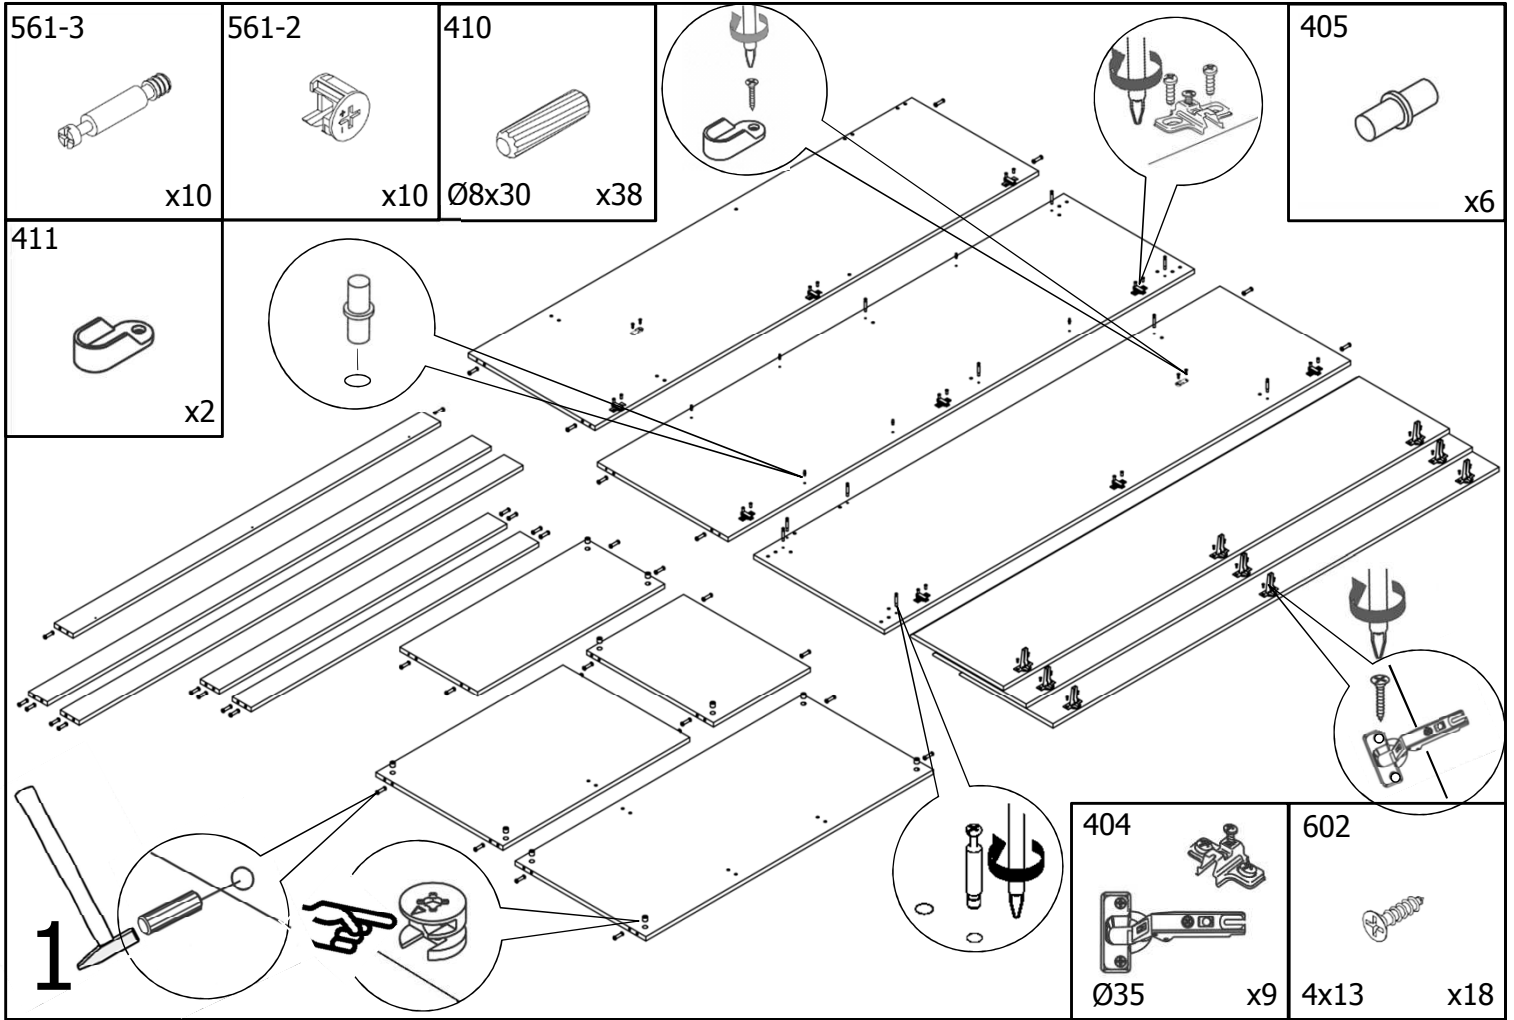

Шкаф 3-х дверный МЕДЕЯ СБ-2493

410 Ø8x30 x38	561 x10	406 Ø7x50 x16	470 x8			
202 4x13 x12	205 4x16 x4	602 4x13 x26	405 x12	461 x13	301 1.6x25 x86	404 Ø35 x9
412 787 x1	411 x2	 x6	 L=308 x1	 L=1228 x1	 x1	

Поз.	L	B	S	Кол.
01	1254	576	22	1
02	1978	554	16	1
03	1978	554	16	1
04	1882	538	16	1
05	1220	554	16	1
06	793	538	16	1
07	411	538	16	1
08	1220	80	16	2
09	1558	80	16	1
10	793	330	16	1
11	411	538	16	3
12	1892	396	16	2
13	1892	396	19	1
14	1882	80	16	2
15	1580	406	3	2
16	1916	433	3	1