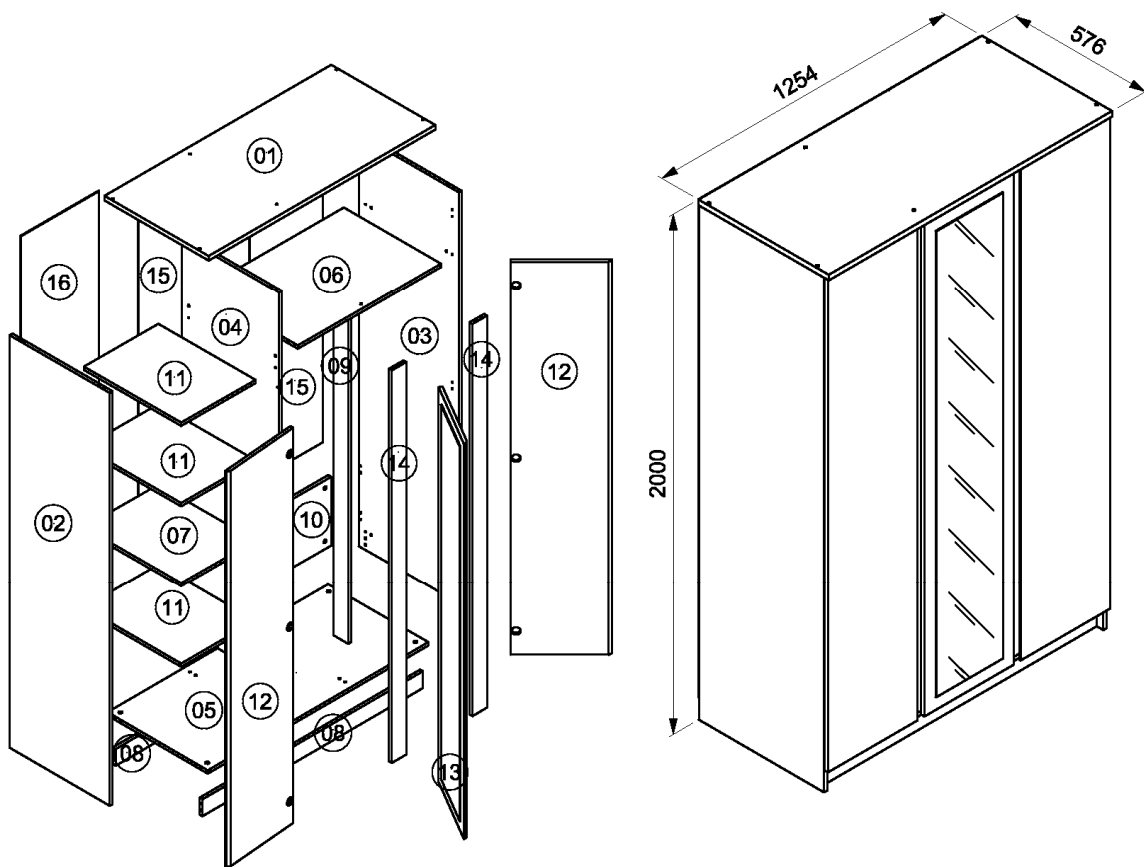

Шкаф 3-х дверный МЕДЕЯ СБ-2493

410 Ø8x30 x38	561 x10	406 Ø7x50 x16	470 x8			
202 4x13 x12	205 4x16 x4	602 4x13 x26	405 x12	461 x13	301 1.6x25 x86	404 Ø35 x9
412 787 x1	411 x2	 x6	 L=308 x1	 L=1228 x1	 x1	

Поз.	L	B	S	Кол.
01	1254	576	22	1
02	1978	554	16	1
03	1978	554	16	1
04	1882	538	16	1
05	1220	554	16	1
06	793	538	16	1
07	411	538	16	1
08	1220	80	16	2
09	1558	80	16	1
10	793	330	16	1
11	411	538	16	3
12	1892	396	16	2
13	1892	396	19	1
14	1882	80	16	2
15	1580	406	3	2
16	1916	433	3	1